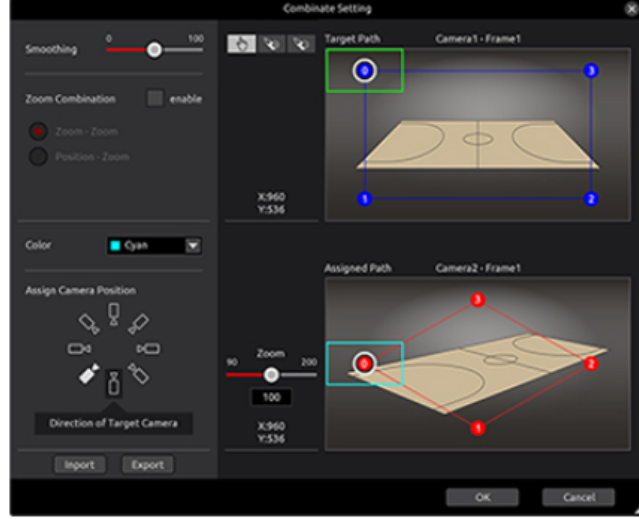

Bağlı karelerin detaylı ayarı için ekran

[Download Software](#)

SPECIFICATIONS

URL: <https://business.panasonic.com.tr/professional-camera/8K-ROI-Kamera-Sistem-Yazılımı/ak-sfc101>

CONTACT

Web: <https://business.panasonic.com.tr/professional-camera/contact-us>