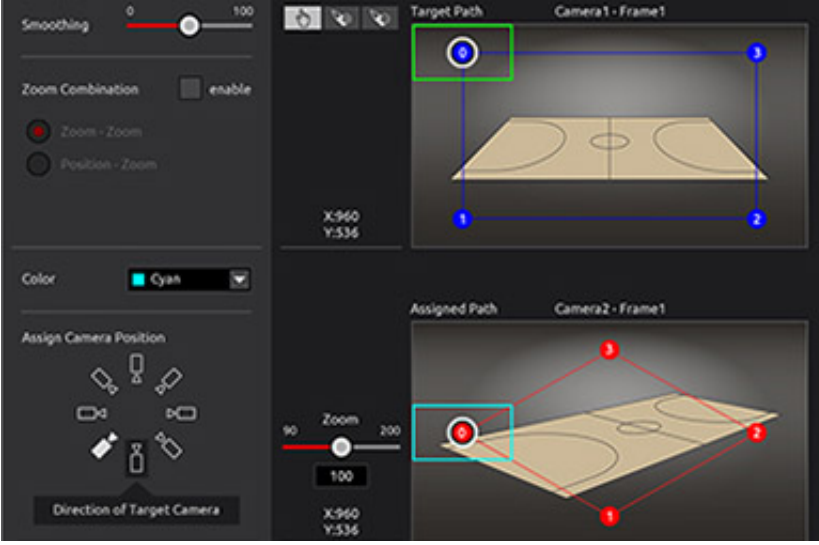

Çerçeveleme Kontrol Yazılımı için Yazılım Anahtarı

AK-SFC101

Çerçeveleme Kontrol Yazılımı için Yazılım Anahtarı

KEY FEATURES

- Bir 8K görüntüden dört adede kadar farklı HD video kırılabilir
- Kırılan her bir görüntü ayrı olarak çevrilebilir, eğilebilir ve yakınlaştırılabilir
- Sekiz adede kadar 8K Çok Amaçlı Kamera birimi en fazla 32 farklı HD videoyu kırmak için bağlanabilir
- Farklı kırılan karelerin çevirme, eğme ve yakınlaştırma fonksiyonlarını birbirine bağlayarak, çoklu kamera ve çok açılı çalışmalarda zaman ve iş gücünden tasarruf edebilirsiniz
- Kullanımı kolay grafik kullanıcı arayüzü ve kumanda kontrol cihazı çalışmayı sade hale getirir

8K ROI (İlgi Alanı) Kamera Sistem Yazılımı. Tek 8K Çok Amaçlı Kamera, canlı etkinlikler ve spor müsabakalarında çalışma verimliliğini arttırmak ve işletme maliyetlerini azaltmak için dört HD kamera gibi çalışır.