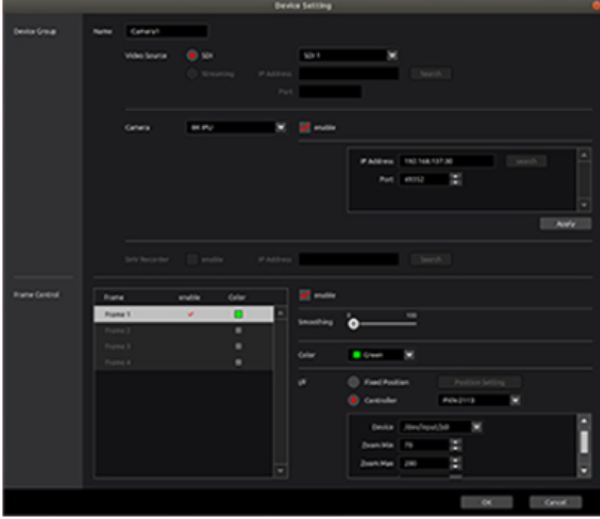

Bağlı karelerin detaylı ayarı için ekran

Bağlı cihazları ayarlamak için ekran